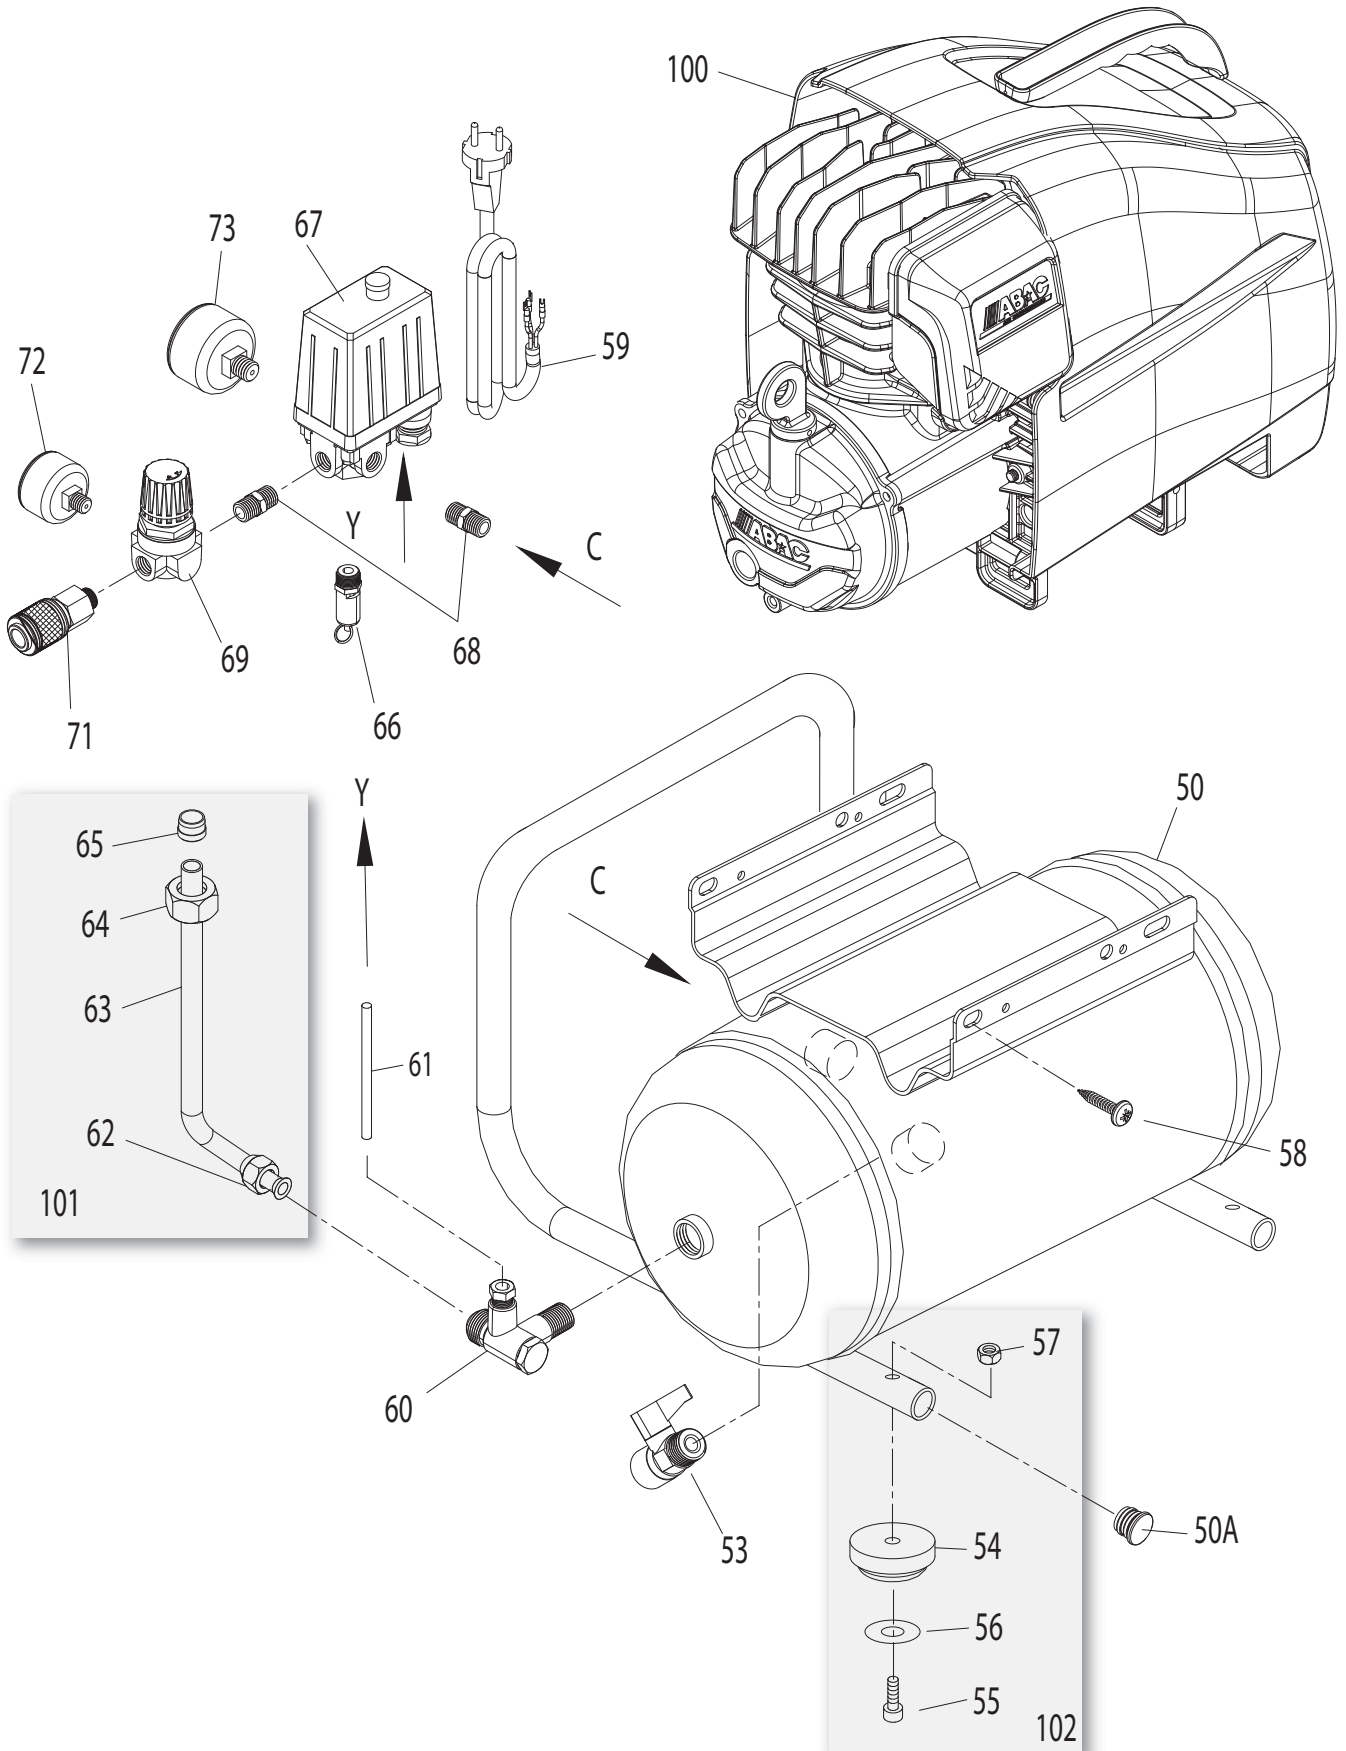

**Catalogo parti di ricambio**  
**Spare parts catalogue**  
**Ersatzteilkatalog**  
**Catalogue pieces detachees**  
**Catalogo de repuestos**

Model:..... **START L20 (ABAC)**.....

Code:..... **1129100034**.....

## INDEX

Table	Model	pag.
1	1129100034_00	4
2	1129100245_00	6
3		
4		
5		
6		
7		
8		
9		
10		

Model: ..... START L20 (ABAC) .....  
 Code: ..... 1129100034 .....  
 Valid from: 01/04/2017 .....  
 Tav.: ..... 1129100034\_00 .....

N°	Code	Q.ty	Q.ty*	Description	N°	Code	Q.ty	Q.ty*	Description
50	1129703751	1		SERBATOIO 6L TANK					
50A	1129701565	2		GOMMINO RUBBER FOOT					
53	1129700750	1		RUBINETTO A SFERA 1/4" BALL COCK					
54	1127360014	4		GOMMINO RUBBER FOOT					
55.	X	4		VITE M6X35 SCREW					
56.	X	4		RONDELLA D6 WASHER					
57.	X	4		DADO M10 NUT					
58.	X	4		VITE ST5X20 SCREW					
59	1129701301	1		CAVO ALIMENTAZIONE POWER CABLE					
60	1127190026	1		VALVOLA DI RITEGNO CHECK VALVE					
61	1127230001	1		TUBO RILSAN D6 RILSAN TUBE					
62	1129700631	1		DADO 3/8"G NUT					
63	1129702870	1		TUBO ALIMENTAZIONE D10 INFEED HOSE					
64	1129700325	1		DADO M16 NUT					
65	1127040107	1		OGIVA OGIVE					
66	1129700303	1		VALVOLA DI SICUREZZA 9E RELIEF VALVE					
67	1129700388	1		PRESSOSTATO 10BAR CE PRESSURE SWITCH					
68	1129700330	2		RACCORDO FITTING					
69	1127100064	1		RIDUTTORE DI PRESSIONE PRESSURE REDUCER					
71	1129700276	1		RUBINETTO UNIVERSALE TAP					
72	1127110003	1		MANOMETRO D40 PRESSURE GAUGE					
73	1127110004	1		MANOMETRO D50 PRESSURE GAUGE					
100	1129100245	1		GRUPPO POMPANTE PUMP UNIT					
101	1129702908	1		TUBO ALIMENTAZIONE KIT INFEED HOSE					
102	1124080859	1		KIT GOMMINO KIT					